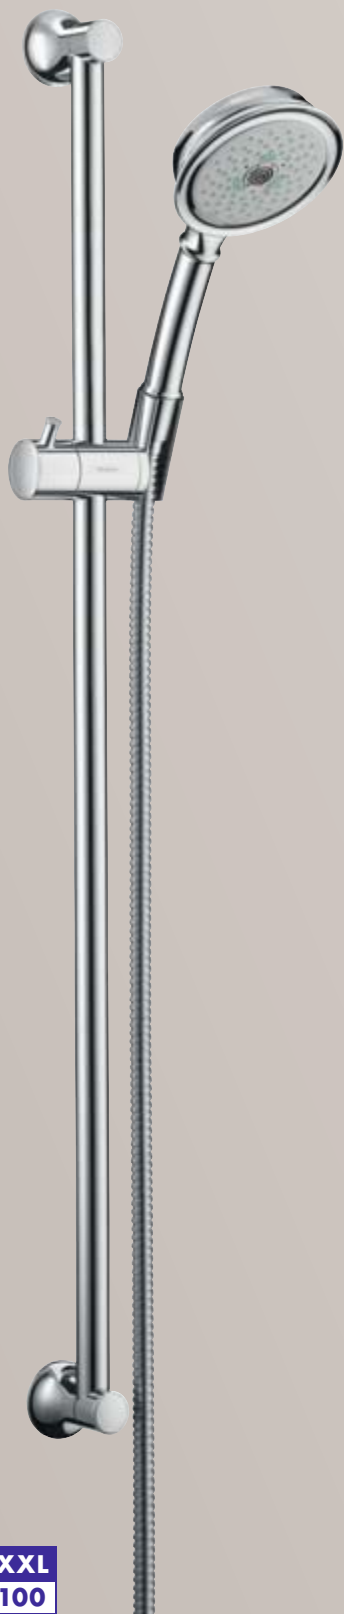

Główce prysznicowe Raindance® Classic

XXL
350

Główce prysznicowe
Raindance® Royale Classic
Głowica deszczowa chrom DN20
Ø 350 mm mit Kugelgelenk
28435, -000, -820
ramię prysznicowe 470 mm
27410, -000, -820
przyłącze sufitowe 100 mm
27418, -000, -820

XXL
300

Główce prysznicowe
Raindance® Classic 300 AIR
Głowica deszczowa chrom DN15
Ø 300 mm
z ramieniem prysznicowym 450 mm
27430, -000, -820
z przyłączem sufitowym 100 mm
27406, -000, -820

XXL
240

Główce prysznicowe
Raindance® Classic 240 AIR
Głowica deszczowa chrom DN15
Ø 240 mm
z ramieniem prysznicowym 383 mm
27424, -000, -820
z przyłączem sufitowym 100 mm
27405, -000, -820

XXL
180

Główce prysznicowe
Raindance® Classic 180 AIR
Głowica deszczowa chrom DN15
Ø 180 mm
z ramieniem prysznicowym 383 mm
27428, -000, -820
z przyłączem sufitowym 100 mm
27400, -000, -820

Asortyment Croma® Classic 100

XXL
100

Zestaw prysznicowy Croma® Classic 100 Multi z węzem prysznicowym Sensoflex® i drążkiem prysznicowym Unica® Classic
90 cm # 27768, -000, -820
65 cm # 27769, -000, -820 (bez fot.)

Porter Classic
28324, -000, -820