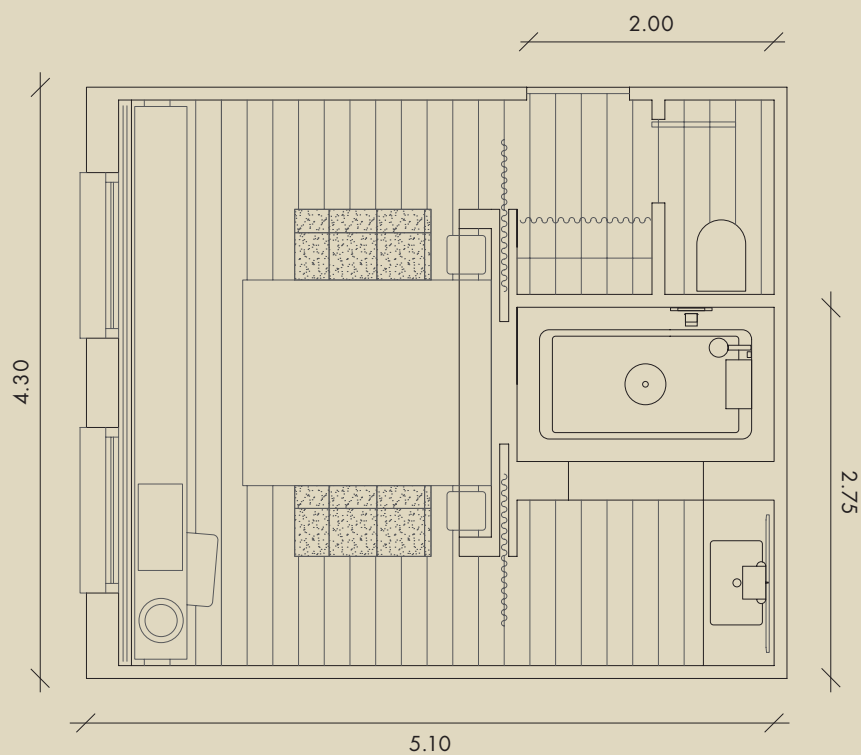

4
9 m²

Wszystkie wymiary w m.

Ten projekt potwierdza, że podział między strefą mokrą a suchą można uzyskać również w małych łazienkach. Obmurowanie wanny spowodowało odzielenie tej przestrzeni tak że stała się ona wyodrębnioną strefą prywatności.