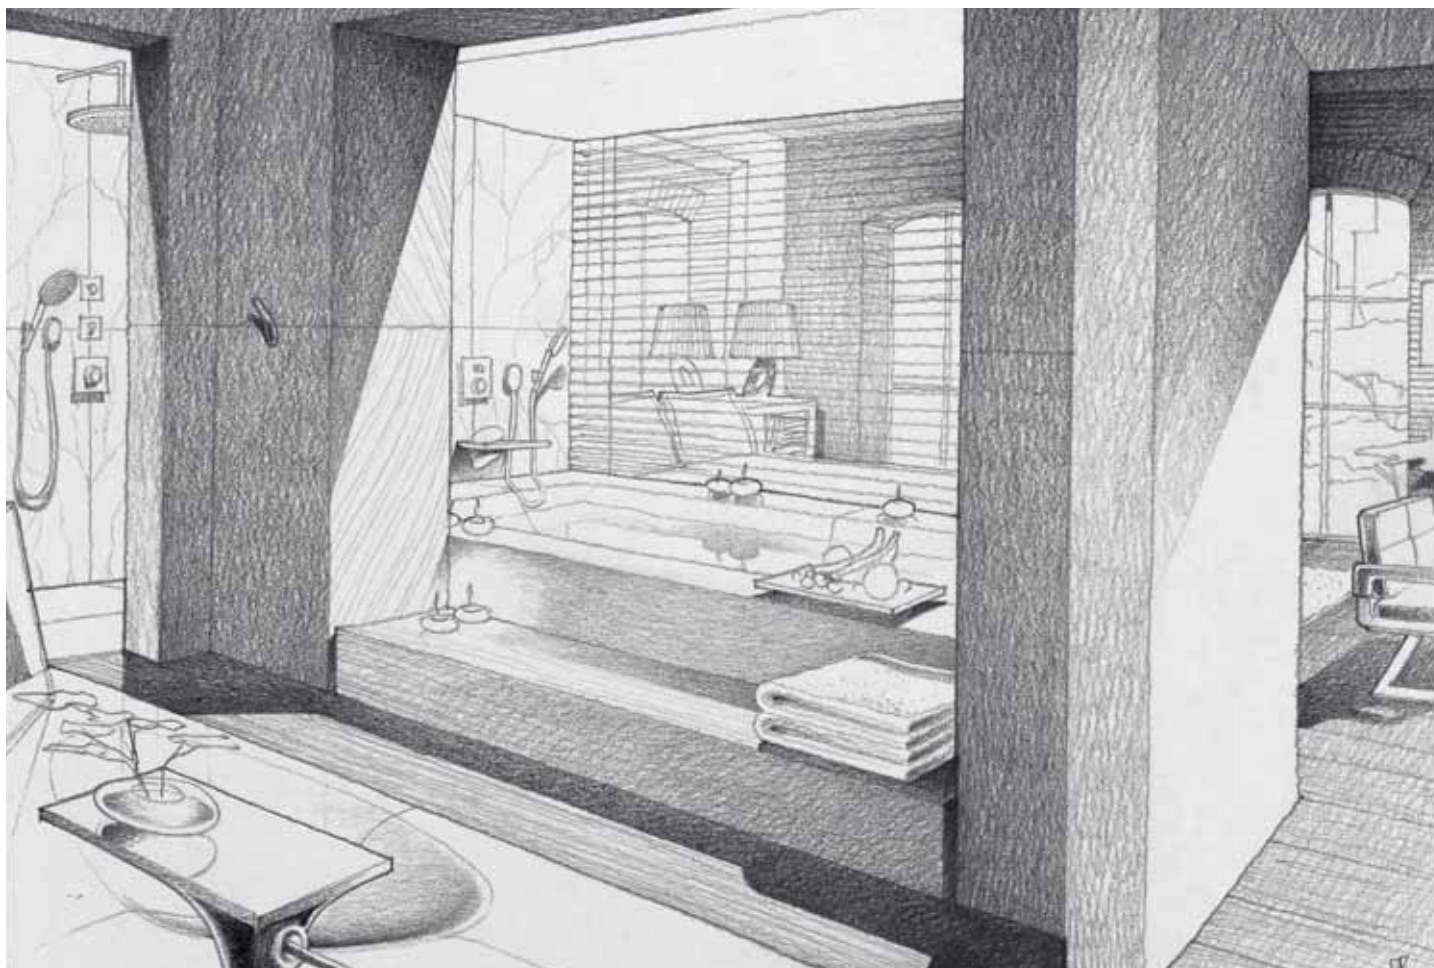

Pozostałe elementy

Wanna do zabudowy 200 x 80 cm - Prostokątne lustro bez ramy z 4-centymetrowym szlifowanym rantem z ukrytym mocowaniem i 3-centymetrowym odstępem od ściany - Krzesło z turgu staroci - Podział między sypialnią a łazienką: przesuwane szklane drzwi - WC: podwieszany, biały o wysokim połysku

3

13 m²

Wszystkie wymiary w m.

Wanna pełni jednocześnie rolę dominanty oraz przegrody w przestrzeni. Może być zupełnie odkryta i widoczna albo intymnie przestonięta. Dzięki ruchomej żaluzji osoba kąpiąca się może uzyskać pożądany nastrój.