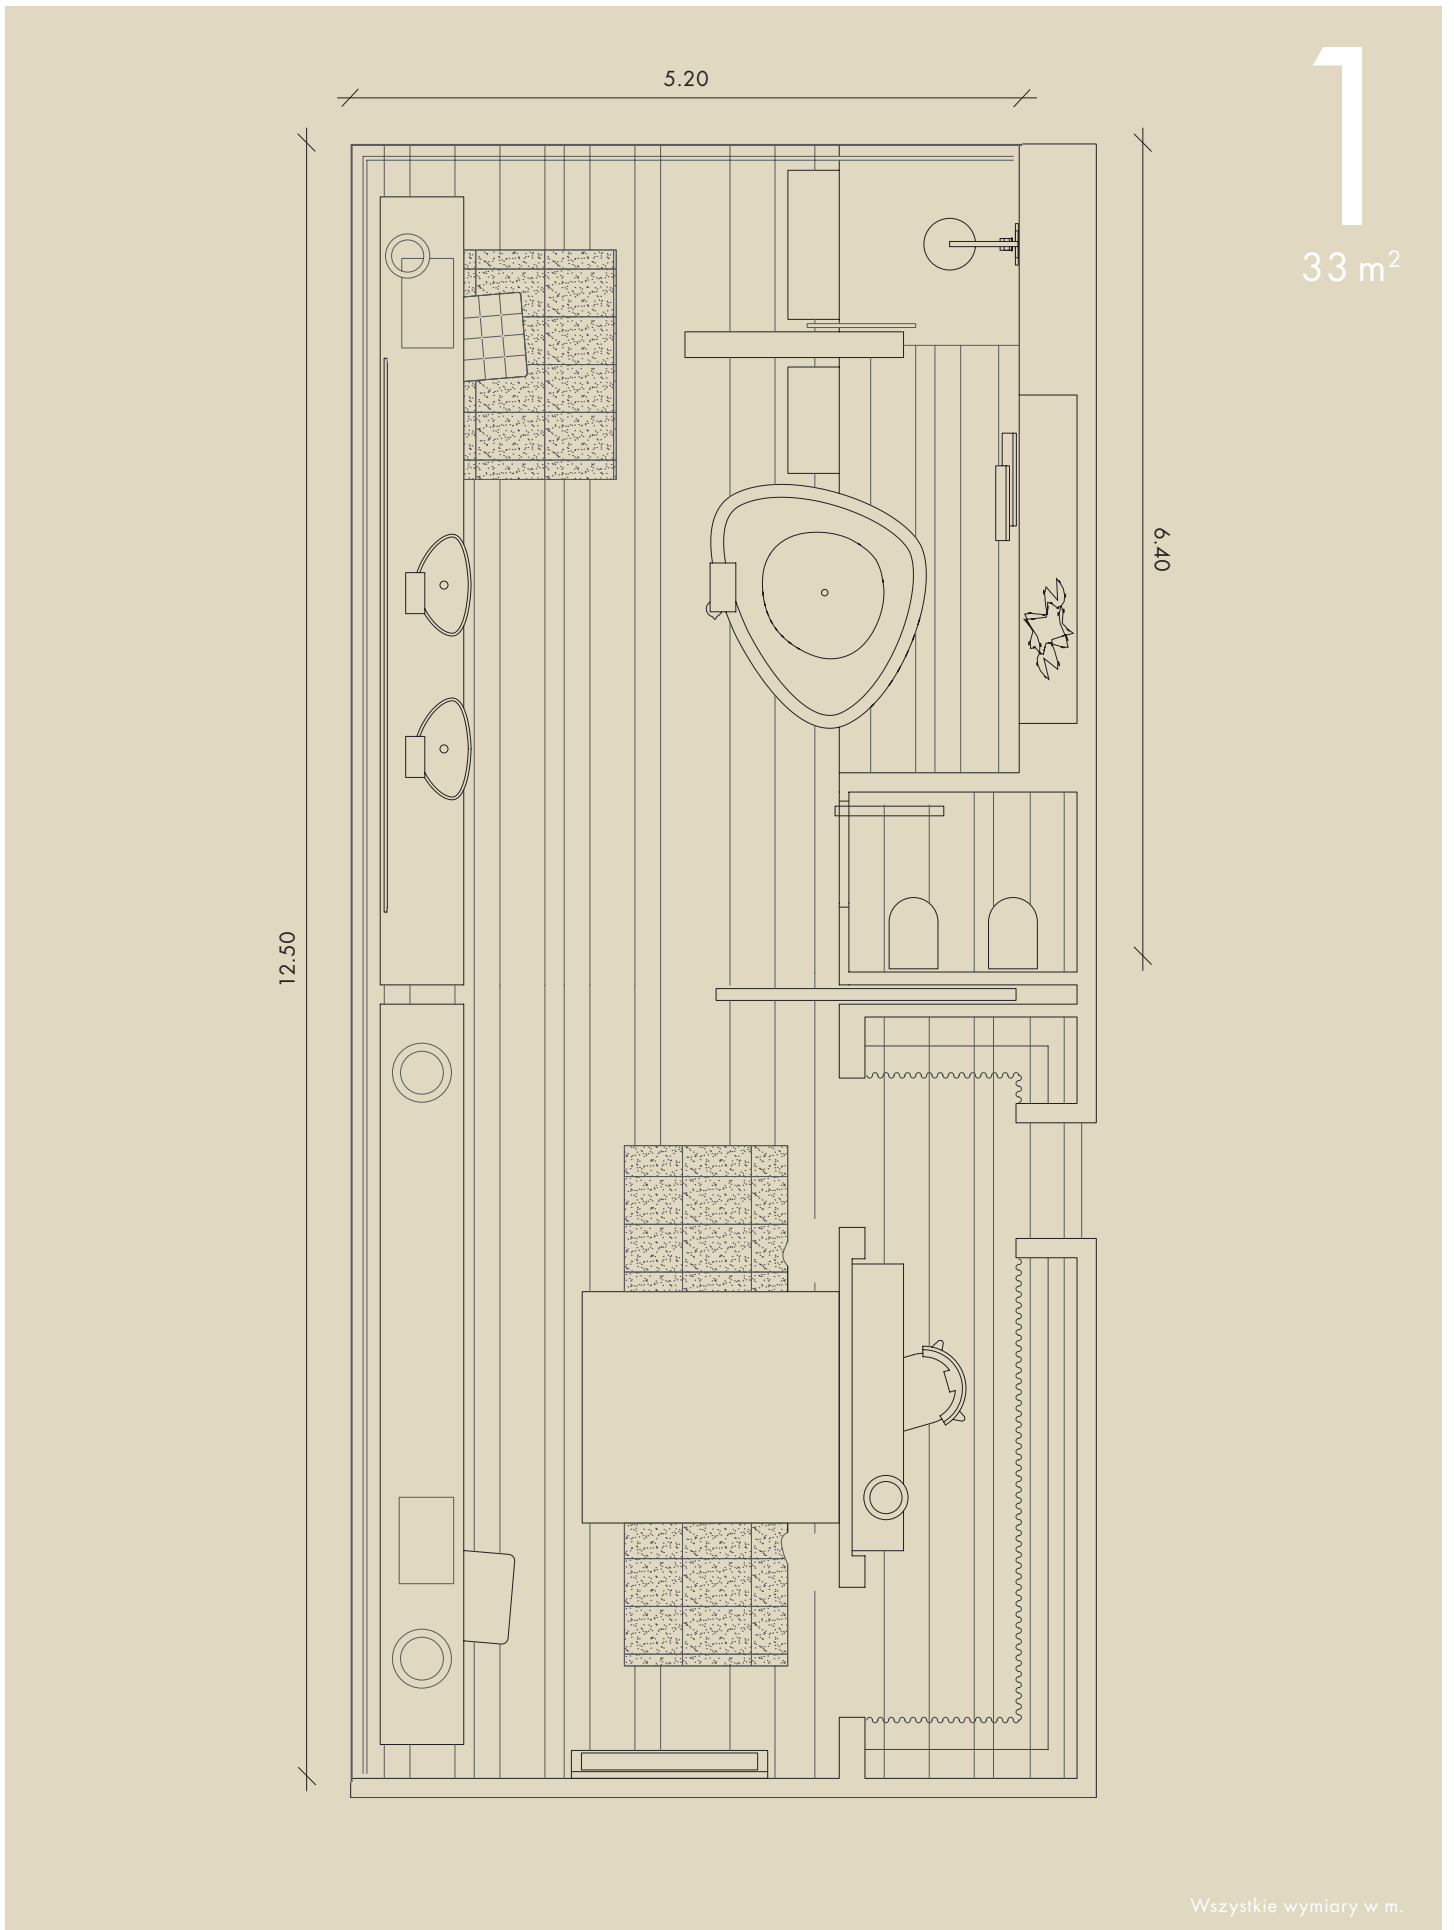

Wszystkie wymiary w m.

Dzięki szklanym tafłom i żaluzjom światło dzienne staje się naturalnym czynnikiem kształtowania przestrzeni i nastroju. Płaszczyzna między wanną a kominkiem zaprojektowana została z myślą o relaksie i odprężeniu.