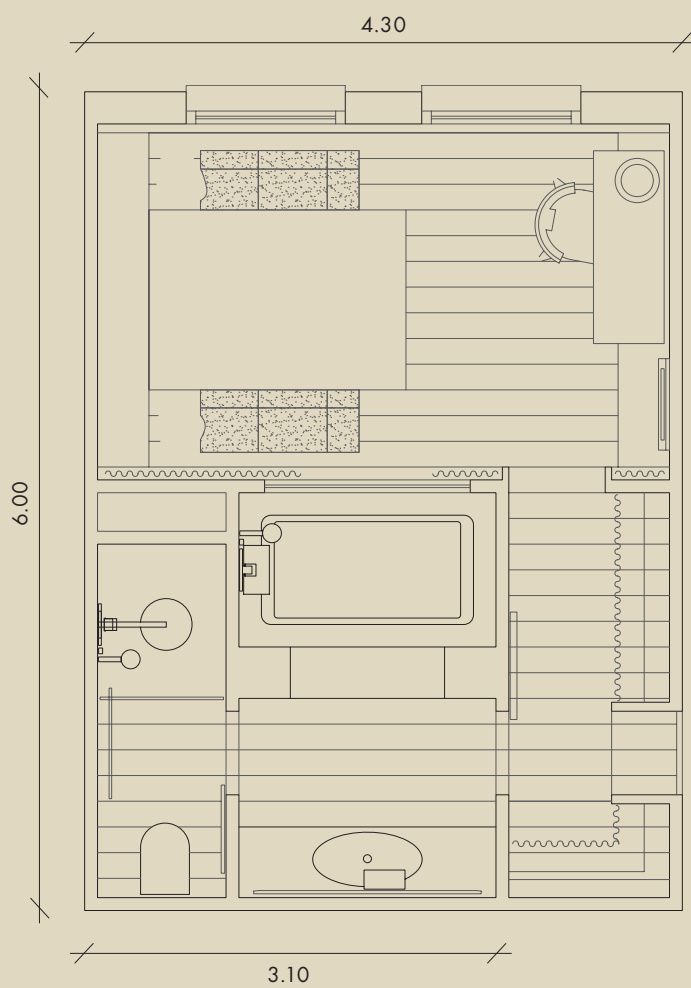

Pozostałe elementy

Wanna do zabudowy 200 x 80 cm - Prostokątne lustro bez ramy z 4-centymetrowym szlifowanym rantem z ukrytym mocowaniem i 3-centymetrowym odstępem od ściany - Krzesło z turgu staroci - Podział między sypialnią a łazienką: przesuwane szklane drzwi - WC: podwieszany, biały o wysokim połysku

3

13 m²

Wszystkie wymiary w m.

Wanna pełni jednocześnie rolę dominanty oraz przegrody w przestrzeni. Może być zupełnie odkryta i widoczna albo intymnie przestonięta. Dzięki ruchomej żaluzji osoba kąpiąca się może uzyskać pożądany nastrój.