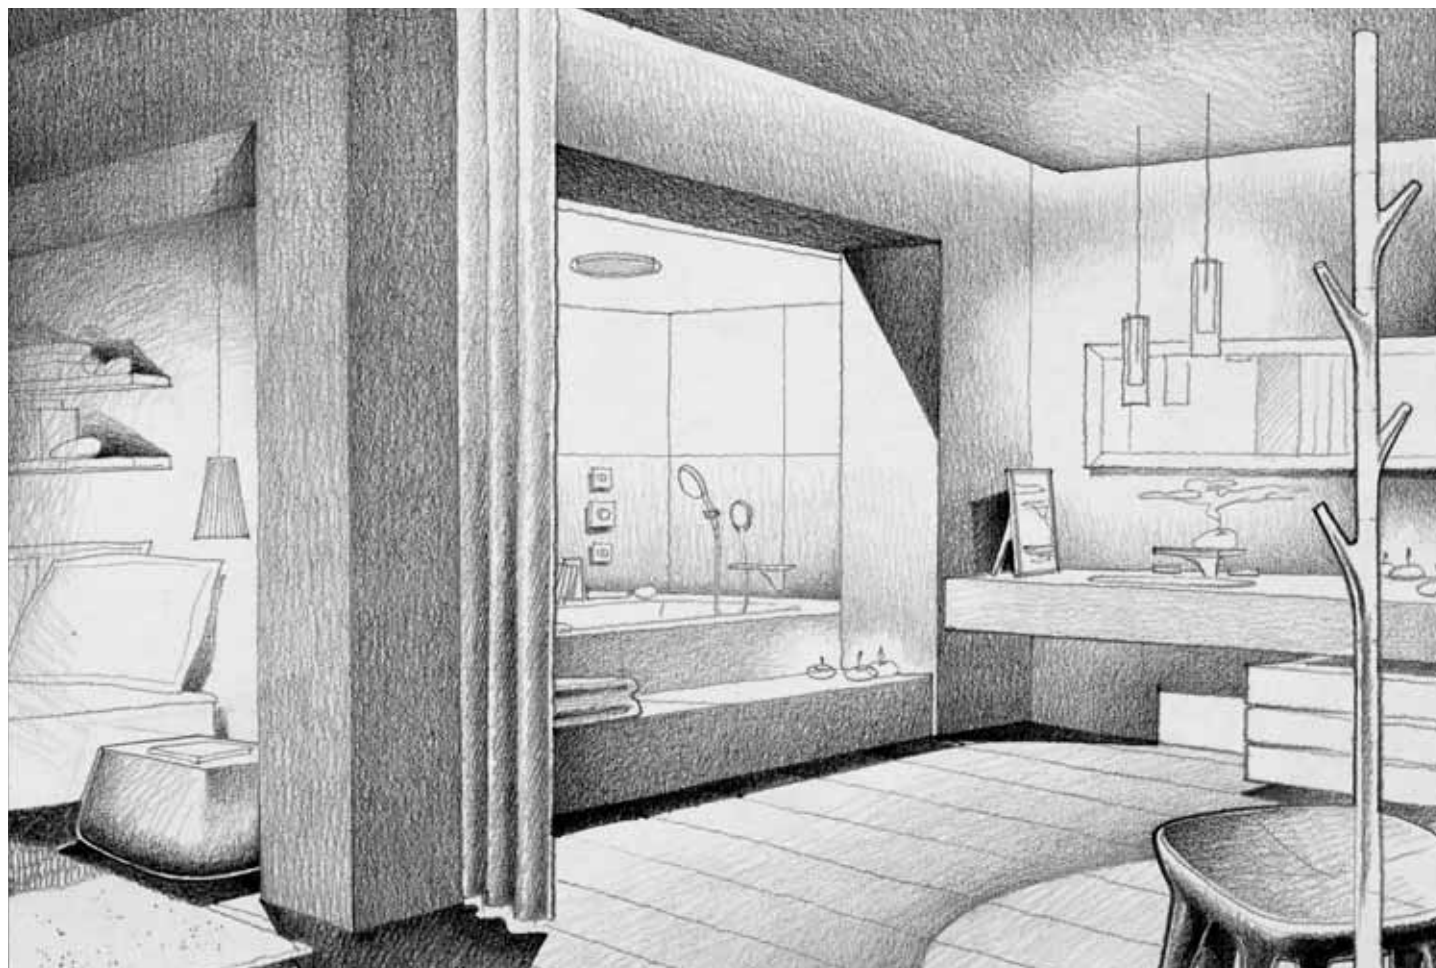

Ten projekt potwierdza, że podział między strefą mokrą a suchą można uzyskać również w małych łazienkach. Obmurowanie wanny spowodowało odzielenie tej przestrzeni tak że stała się ona wyodrębnioną strefą prywatności.