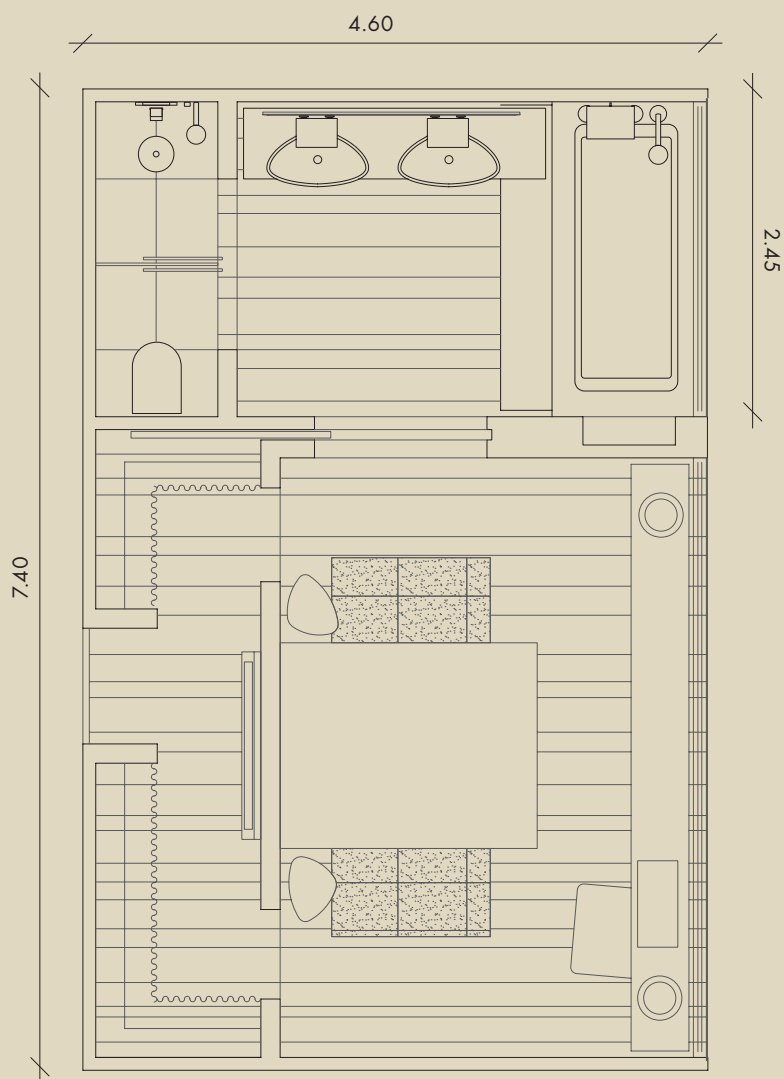

2

11 m²

Wszystkie wymiary w m.

Również w tym projekcie światło dzienne ma przypisaną ważną rolę. Interesujące jest rozwiązanie podestu, który oprócz czystego funkcjonalizmu może być wykorzystywany jako np. półka na książki i gazety.

Pozostałe elementy

Wanna do zabudowy 200 x 80 cm - Prostokątne lustro bez ramy z 4-centymetrowym szlifowanym rantem z ukrytym mocowaniem i 3-centymetrowym odstępem od ściany - Krzesło z turgu staroci - Podział między sypialnią a łazienką: przesuwane szklane drzwi - WC: podwieszany, biały o wysokim połysku